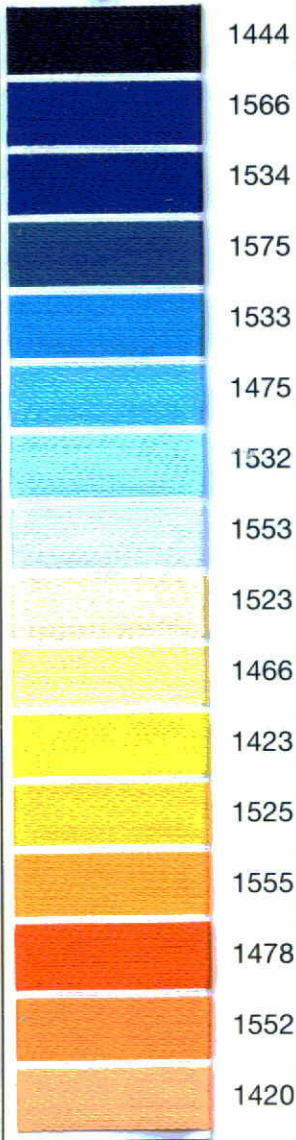

DECOR

farbecht
fast colors
solmaz renkler

DECOR

colori solidi
couleurs solides
cores fixas

1

2

3

4

MADEIRA

MADEIRA